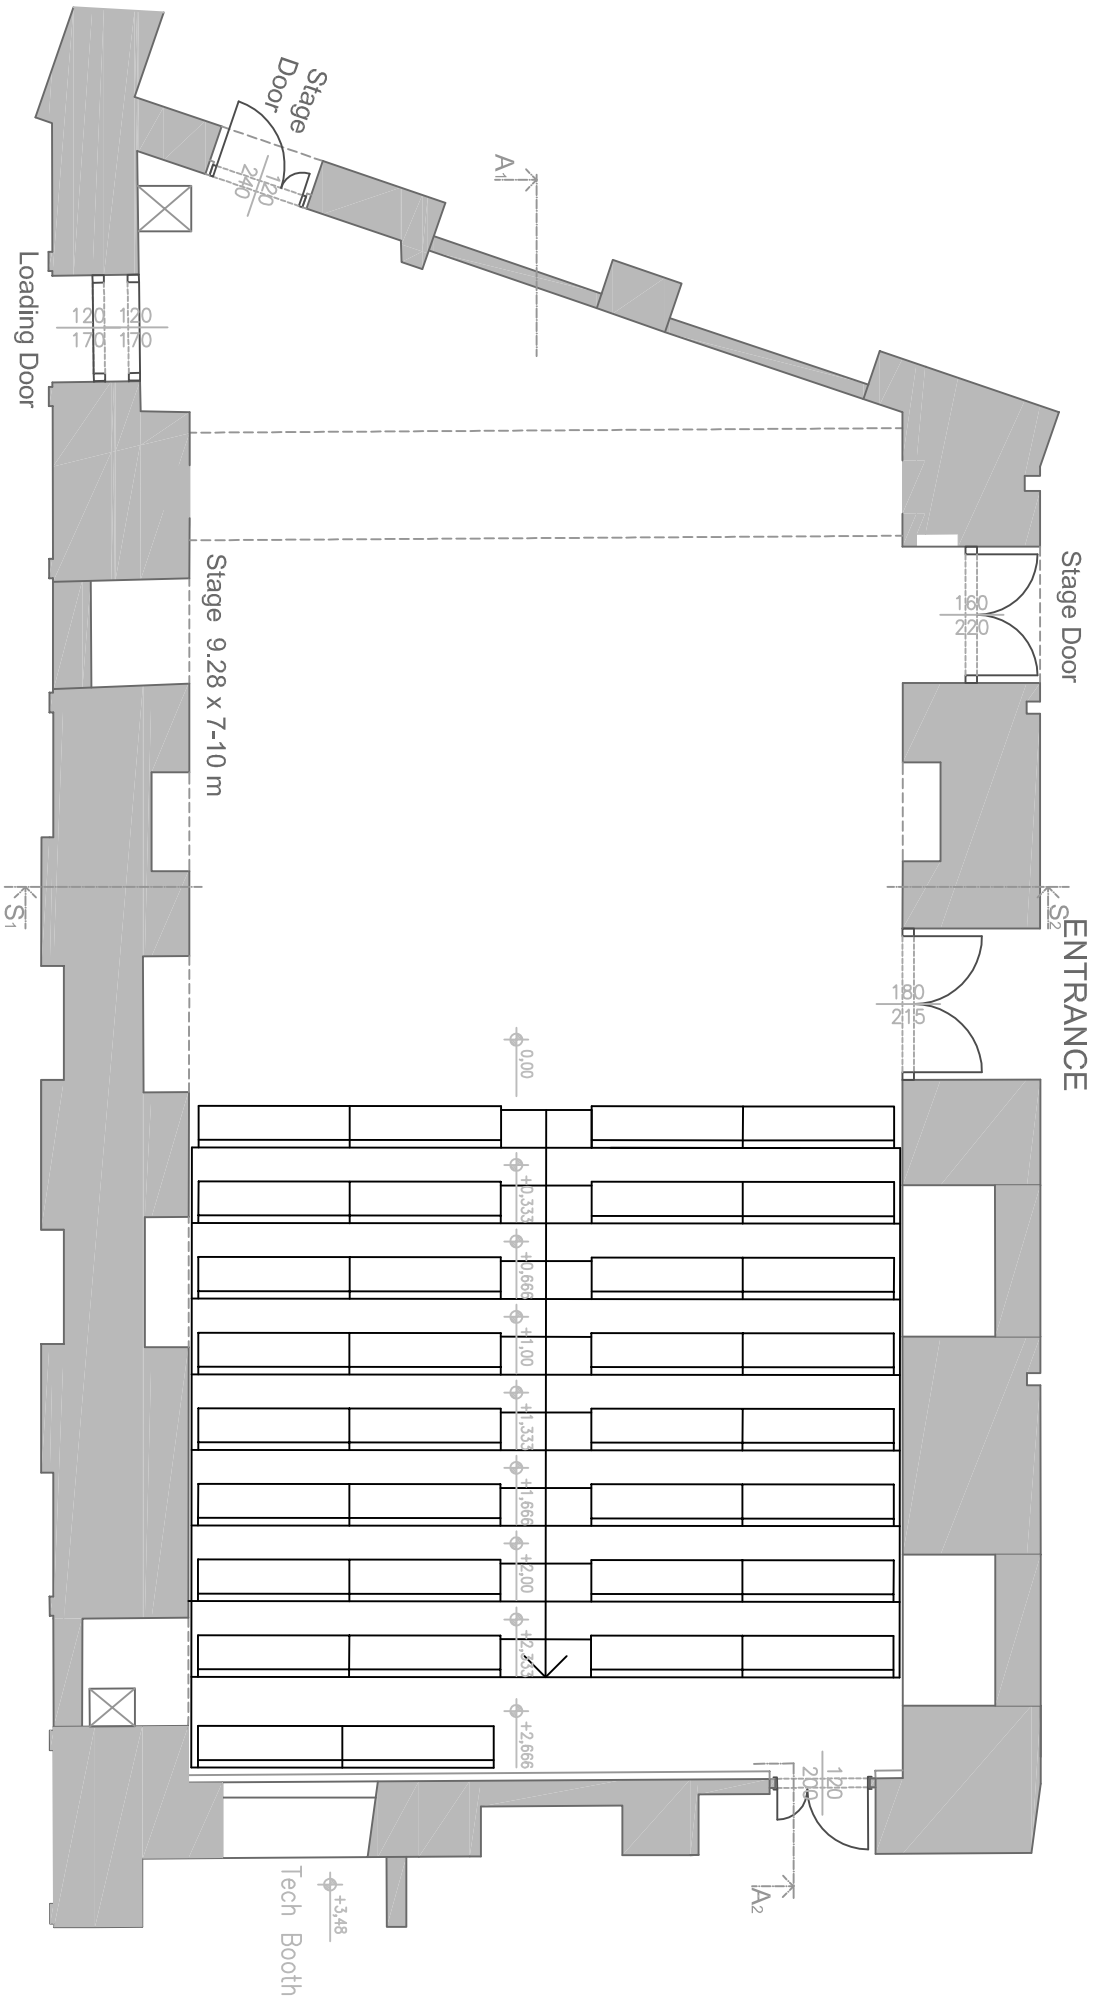

DSCHUNGEL WIEN
Saal 1
Grundriss

DSCHUNGEL WIEN
 Saal 1
 Tribüne Standard
 Grundriss

RIG

DSCHUNGEL WIEN
Saal 1
Tribüne Standard
Aufriß

DSCHUNGEL WIEN
Saal 1
Tribüne Standard
Seitenriss

DSCHUNGEL WIEN
 Saal 1
 Tribüne geteilt
 Grundriss

DSCHUNGEL WIEN
Saal 1
Tribüne geteilt
Aufriß

DSCHUNGEL WIEN
Saal 1
Lichtrost

DSCHUNGEL WIEN
Saal 1
Lichtrost + Versätze

4x PC 1200W

4x Fresnel 2000W
12x Fresnel 1200W

13x Profiler 750W Zoom 15-30°
10x Profiler 750W Zoom 25-50°
6x Profiler 750W 36°
6x Profiler 750W 50°