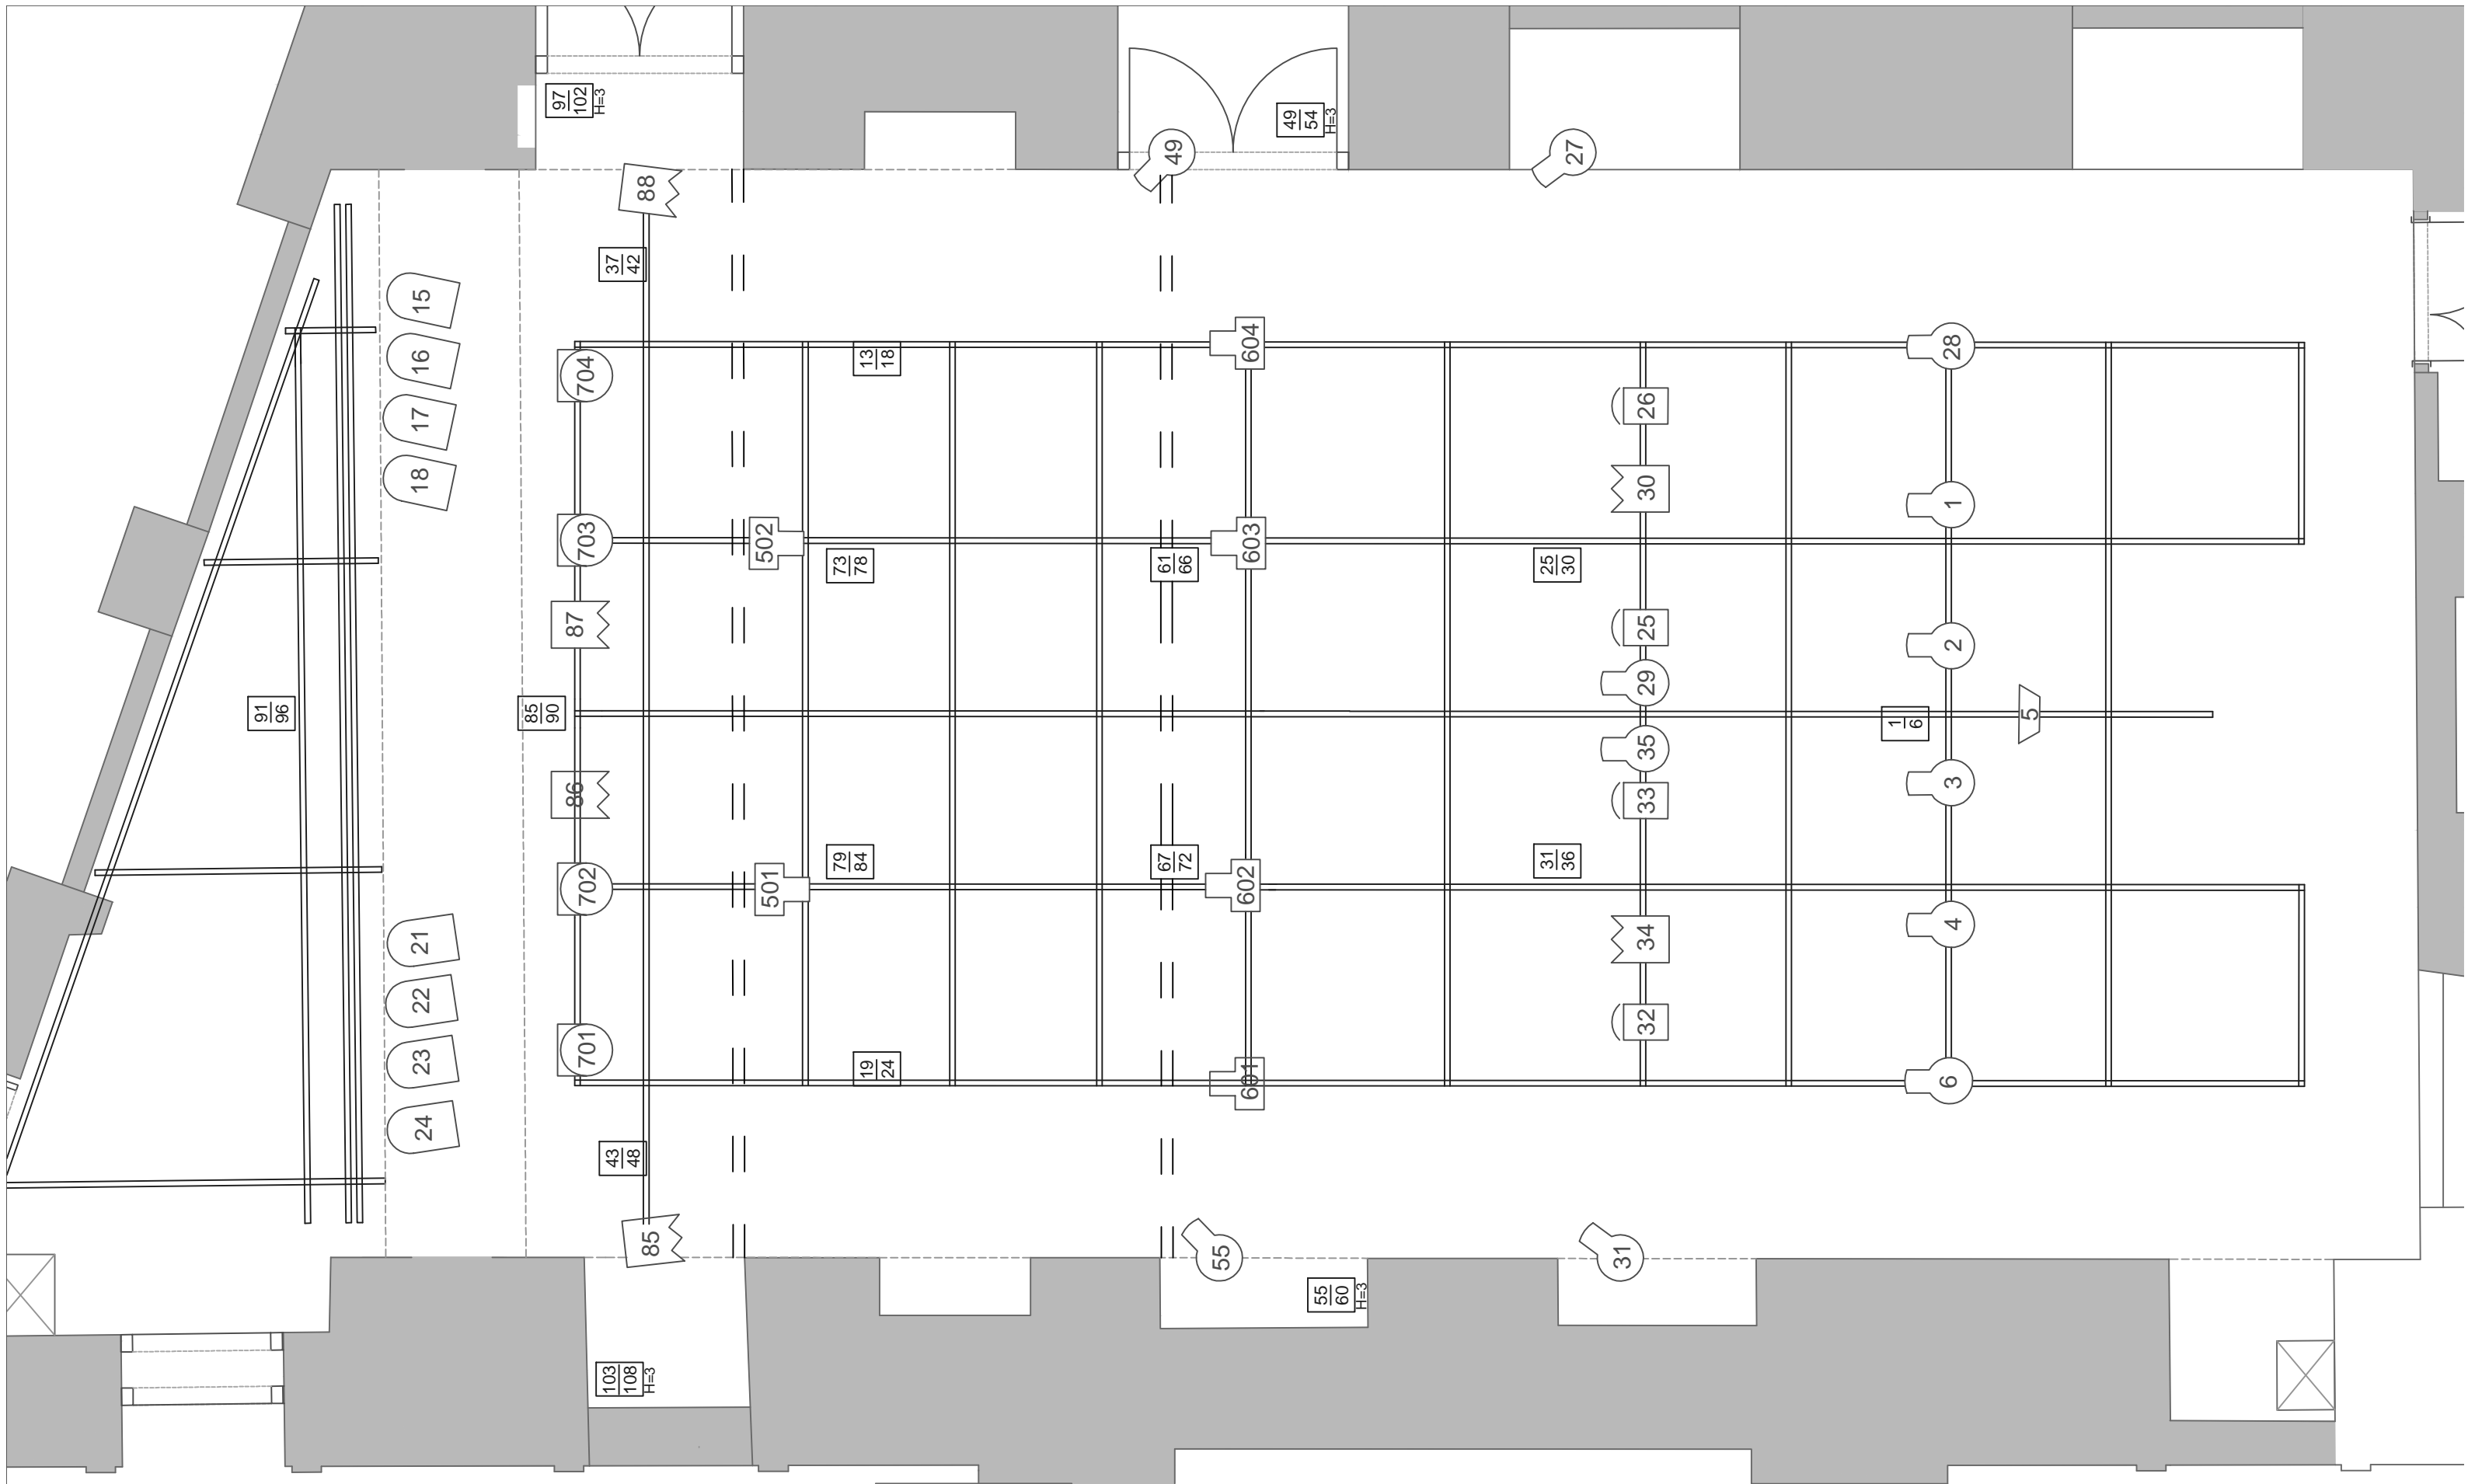

DSCHUNGEL WIEN
Saal 1
Grundriss

DSCHUNGEL WIEN
 Saal 1
 Tribüne Standard
 Grundriss

RIG

DSCHUNGEL WIEN
Saal 1
Tribüne Standard
Aufriß

DSCHUNGEL WIEN
Saal 1
Tribüne Standard
Seitenriss

DSCHUNGEL WIEN
 Saal 1
 Tribüne geteilt
 Grundriss

DSCHUNGEL WIEN
Saal 1
Tribüne geteilt
Aufriß

DSCHUNGEL WIEN
Saal 1
Lichtrost

DSCHUNGEL WIEN
Saal 1
Lichtrost + Versätze

4x PC 1200W

4x Fresnel 2000W
12x Fresnel 1200W

13x Profiler 750W Zoom 15-30°
10x Profiler 750W Zoom 25-50°
6x Profiler 750W 36°
6x Profiler 750W 50°