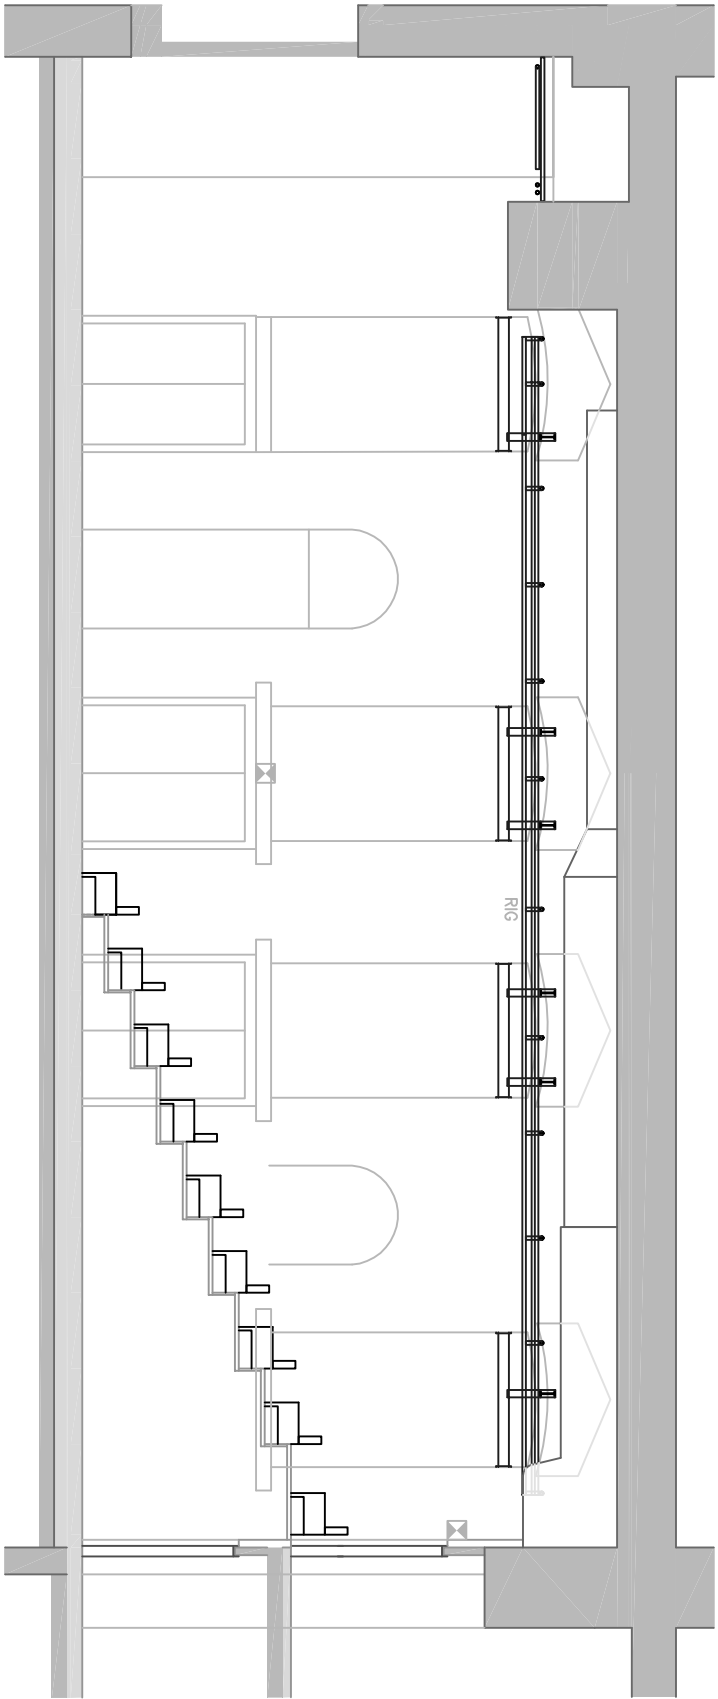

DSCHUNGEL WIEN
Saal 1
Grundriss

DSCHUNGEL WIEN
 Saal 1
 Tribüne Standard
 Grundriss

RIG

DSCHUNGEL WIEN
Saal 1
Tribüne Standard
Aufriß

DSCHUNGEL WIEN
Saal 1
Tribüne Standard
Seitenriss

DSCHUNGEL WIEN
 Saal 1
 Tribüne geteilt
 Grundriss

DSCHUNGEL WIEN
Saal 1
Tribüne geteilt
Aufriß

DSCHUNGEL WIEN
Saal 1
Lichtrost

DSCHUNGEL WIEN
Saal 1
Lichtrost + Versätze

4x PC 1200W

4x Fresnel 2000W
12x Fresnel 1200W

13x Profiler 750W Zoom 15-30°
10x Profiler 750W Zoom 25-50°
6x Profiler 750W 36°
6x Profiler 750W 50°

4x Martin MAC 550
4x Martin MAC 600

6x Fluter 1000W

20x PAR64 (CP60, 61, 62, 95)

4x Pearl River XLED 1061

DSCHUNGEL WIEN
Bühne 1
Lichtrost + SW