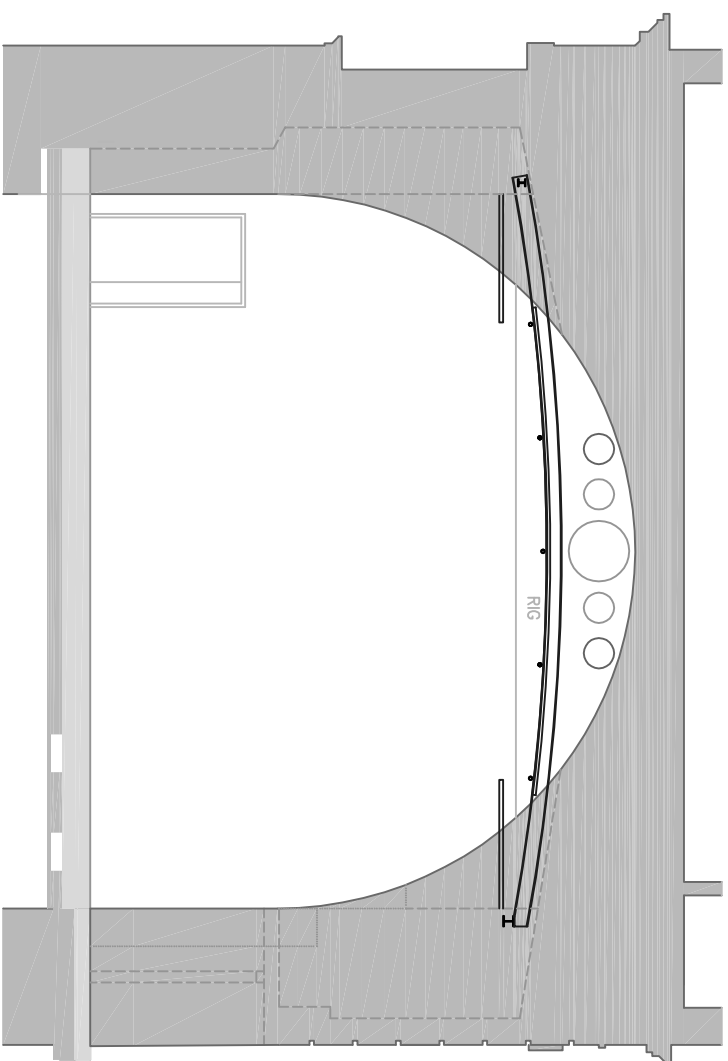

DSCHUNGEL WIEN
Saal 1
Grundriss

DSCHUNGEL WIEN
 Saal 1
 Tribüne Standard
 Grundriss

RIG

DSCHUNGEL WIEN
Saal 1
Tribüne Standard
Aufriß

DSCHUNGEL WIEN
Saal 1
Tribüne Standard
Seitenriss

DSCHUNGEL WIEN
 Saal 1
 Tribüne geteilt
 Grundriss

DSCHUNGEL WIEN
Saal 1
Tribüne geteilt
Aufriß

DSCHUNGEL WIEN
Saal 1
Lichtrost

DSCHUNGEL WIEN
Saal 1
Lichtrost + Versätze

4x PC 1200W

4x Fresnel 2000W
12x Fresnel 1200W

13x Profiler 750W Zoom 15-30°
10x Profiler 750W Zoom 25-50°
6x Profiler 750W 36°
6x Profiler 750W 50°

4x Martin MAC 550
4x Martin MAC 600

6x Fluter 1000W

20x PAR64 (CP60, 61, 62, 95)

4x Pearl River XLED 1061

DSCHUNGEL WIEN
Bühne 1
Lichtrost + SW