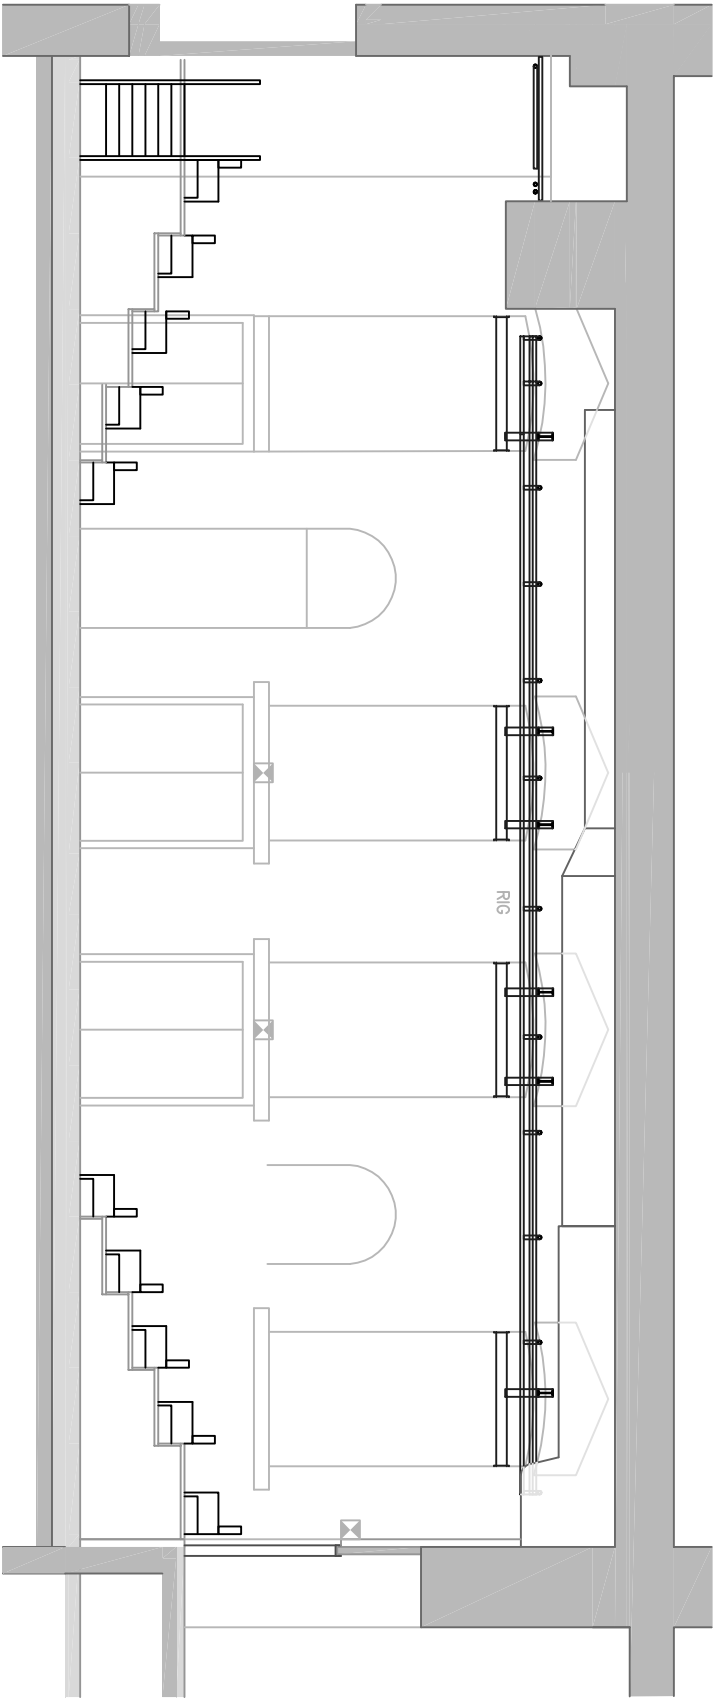

DSCHUNGEL WIEN
Saal 1
Grundriss

DSCHUNGEL WIEN
 Saal 1
 Tribüne Standard
 Grundriss

RIG

DSCHUNGEL WIEN
Saal 1
Tribüne Standard
Aufriß

DSCHUNGEL WIEN
Saal 1
Tribüne Standard
Seitenriss

DSCHUNGEL WIEN
 Saal 1
 Tribüne geteilt
 Grundriss

DSCHUNGEL WIEN
Saal 1
Tribüne geteilt
Aufriß

DSCHUNGEL WIEN
Saal 1
Lichtrost

DSCHUNGEL WIEN
Saal 1
Lichtrost + Versätze

4x PC 1200W

4x Fresnel 2000W
12x Fresnel 1200W

13x Profiler 750W Zoom 15-30°
10x Profiler 750W Zoom 25-50°
6x Profiler 750W 36°
6x Profiler 750W 50°

4x Martin MAC 550
4x Martin MAC 600

6x Fluter 1000W

20x PAR64 (CP60, 61, 62, 95)

4x Pearl River XLED 1061

DSCHUNGEL WIEN
Bühne 1
Lichtrost + SW