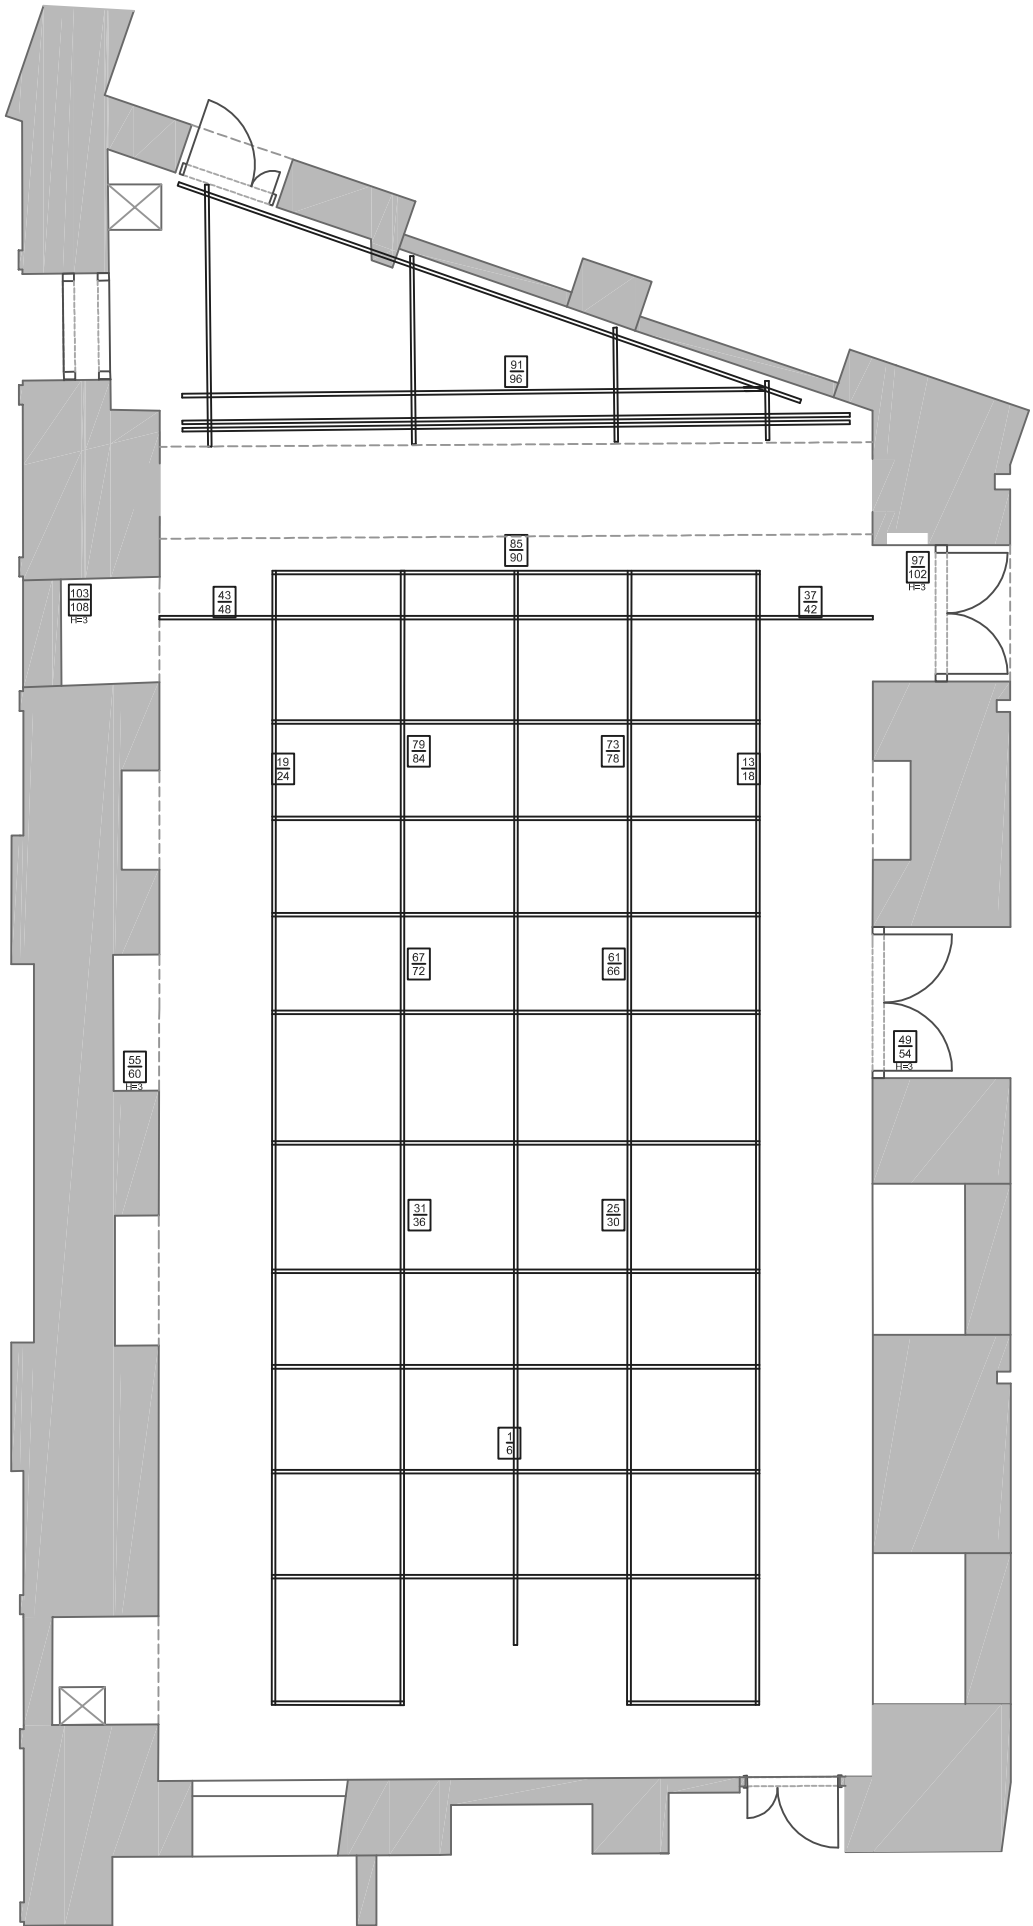

DSCHUNGEL WIEN
Saal 1
Grundriss

DSCHUNGEL WIEN
 Saal 1
 Tribüne Standard
 Grundriss

RIG

DSCHUNGEL WIEN
Saal 1
Tribüne Standard
Aufriß

DSCHUNGEL WIEN
Saal 1
Tribüne Standard
Seitenriss

DSCHUNGEL WIEN
 Saal 1
 Tribüne geteilt
 Grundriss

DSCHUNGEL WIEN
Saal 1
Tribüne geteilt
Aufriß

DSCHUNGEL WIEN
Saal 1
Lichtrost

DSCHUNGEL WIEN
Saal 1
Lichtrost + Versätze

4x PC 1200W

4x Fresnel 2000W
12x Fresnel 1200W

13x Profiler 750W Zoom 15-30°
10x Profiler 750W Zoom 25-50°
6x Profiler 750W 36°
6x Profiler 750W 50°