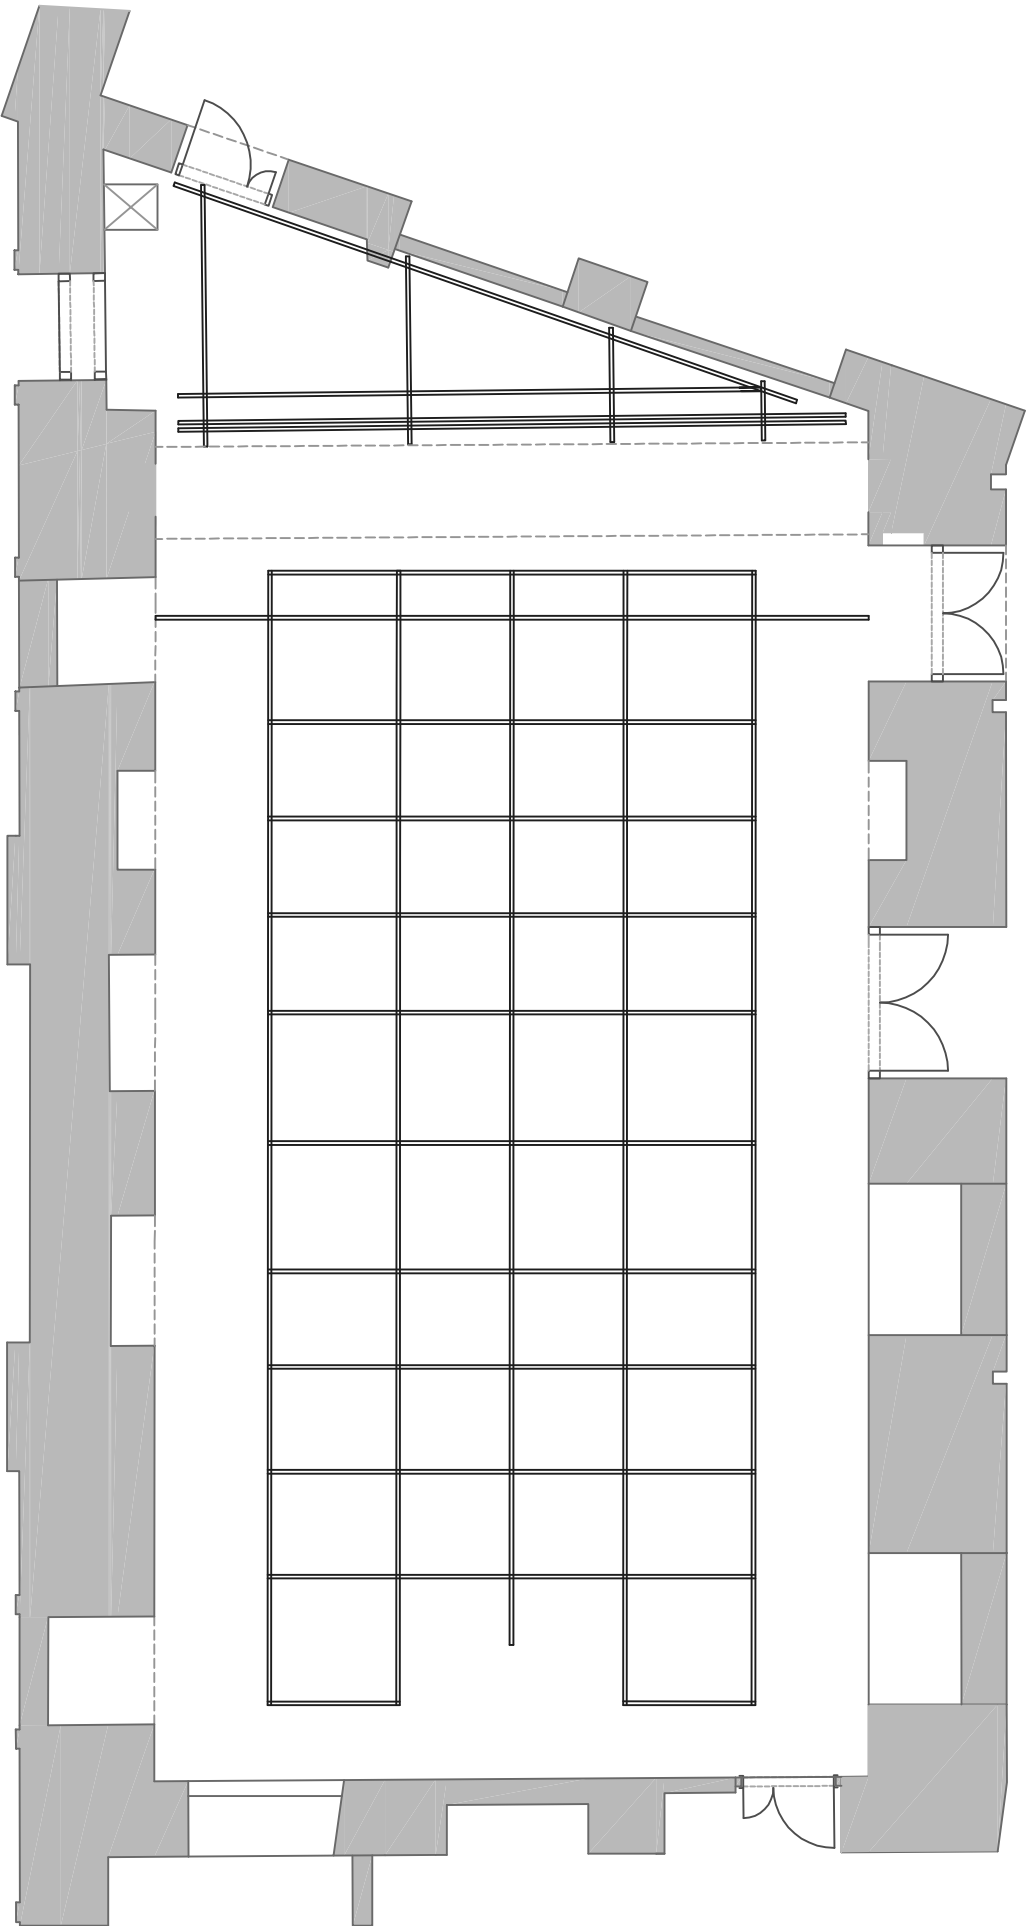

DSCHUNGEL WIEN
Saal 1
Grundriss

DSCHUNGEL WIEN
 Saal 1
 Tribüne Standard
 Grundriss

RIG

DSCHUNGEL WIEN
Saal 1
Tribüne Standard
Aufriß

DSCHUNGEL WIEN
Saal 1
Tribüne Standard
Seitenriss

DSCHUNGEL WIEN
 Saal 1
 Tribüne geteilt
 Grundriss

DSCHUNGEL WIEN
Saal 1
Tribüne geteilt
Aufriß

DSCHUNGEL WIEN
Saal 1
Lichtrost

DSCHUNGEL WIEN
Saal 1
Lichtrost + Versätze

4x PC 1200W

4x Fresnel 2000W
12x Fresnel 1200W

13x Profiler 750W Zoom 15-30°
10x Profiler 750W Zoom 25-50°
6x Profiler 750W 36°
6x Profiler 750W 50°