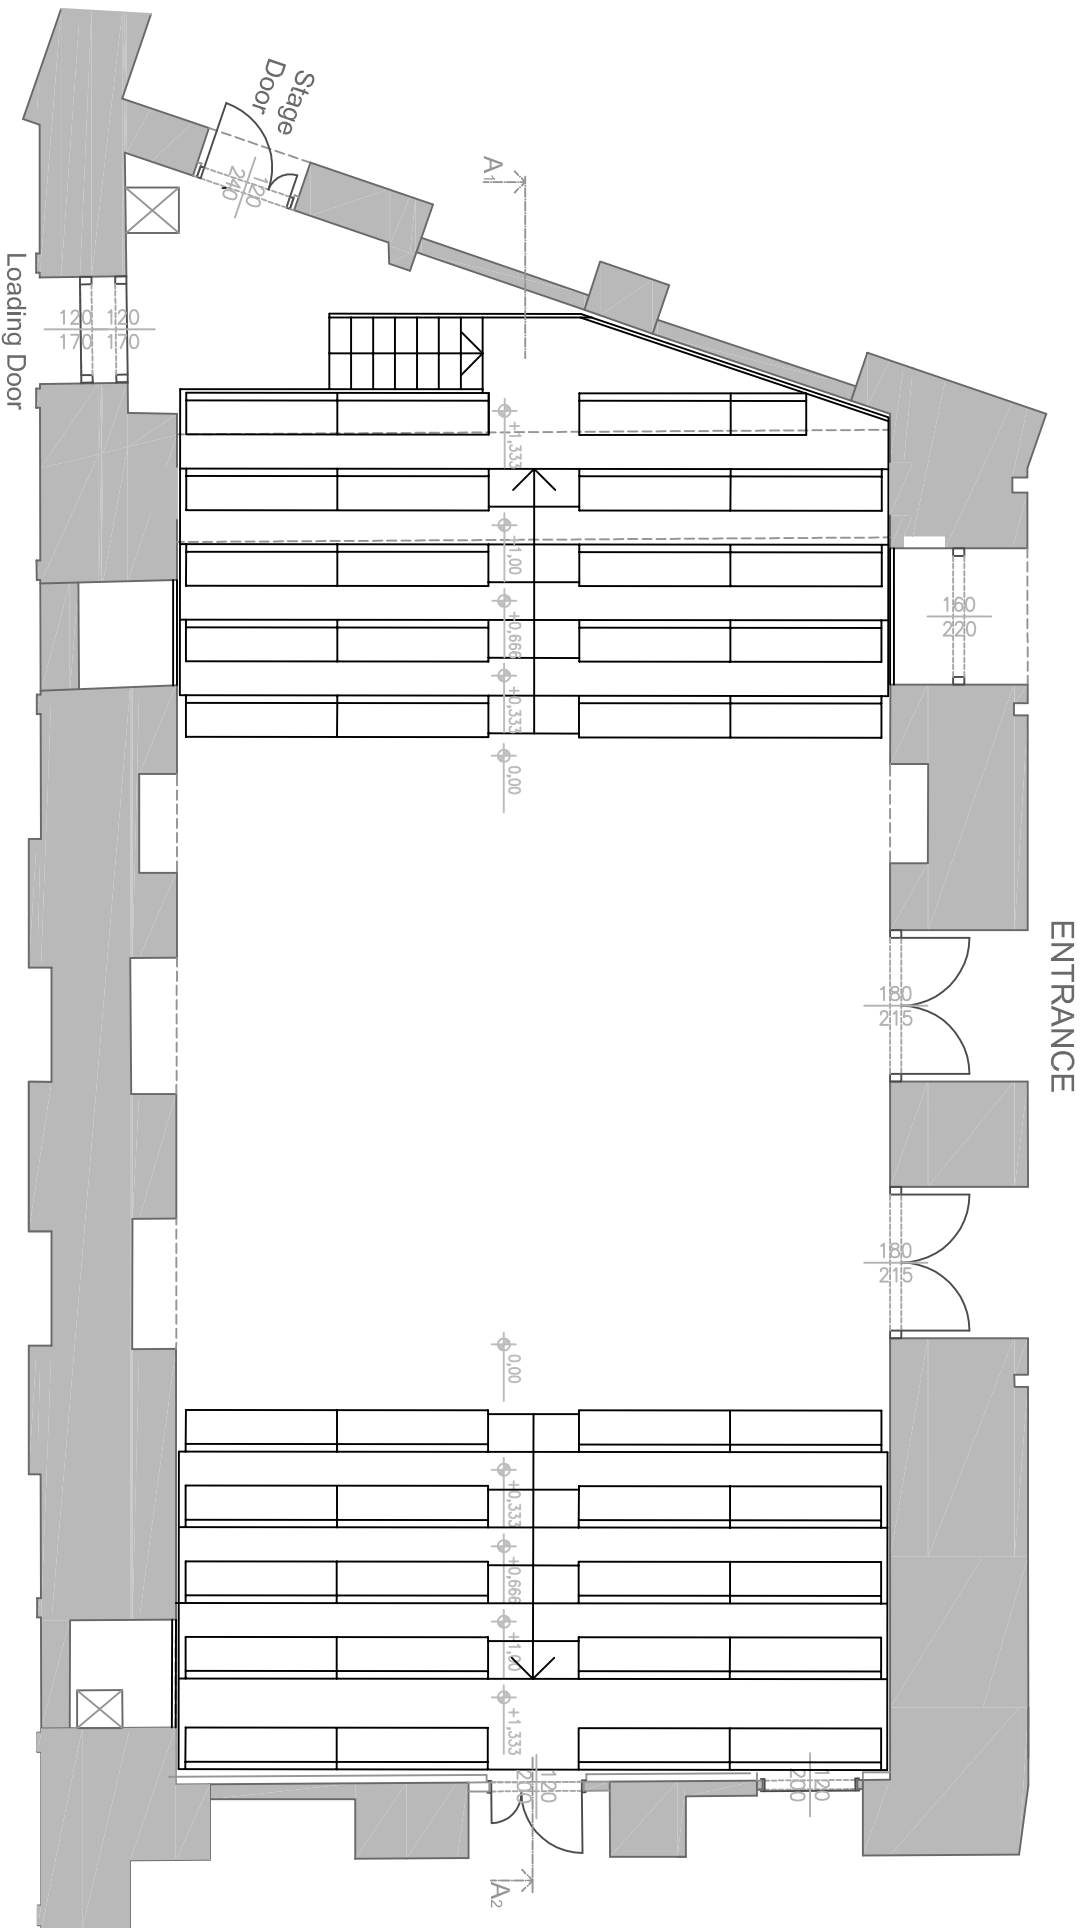

DSCHUNGEL WIEN
Saal 1
Grundriss

DSCHUNGEL WIEN
 Saal 1
 Tribüne Standard
 Grundriss

RIG

DSCHUNGEL WIEN
Saal 1
Tribüne Standard
Aufriß

DSCHUNGEL WIEN
Saal 1
Tribüne Standard
Seitenriss

DSCHUNGEL WIEN
 Saal 1
 Tribüne geteilt
 Grundriss

DSCHUNGEL WIEN
Saal 1
Tribüne geteilt
Aufriß

DSCHUNGEL WIEN
Saal 1
Lichtrost

DSCHUNGEL WIEN
Saal 1
Lichtrost + Versätze

4x PC 1200W

4x Fresnel 2000W
12x Fresnel 1200W

13x Profiler 750W Zoom 15-30°
10x Profiler 750W Zoom 25-50°
6x Profiler 750W 36°
6x Profiler 750W 50°