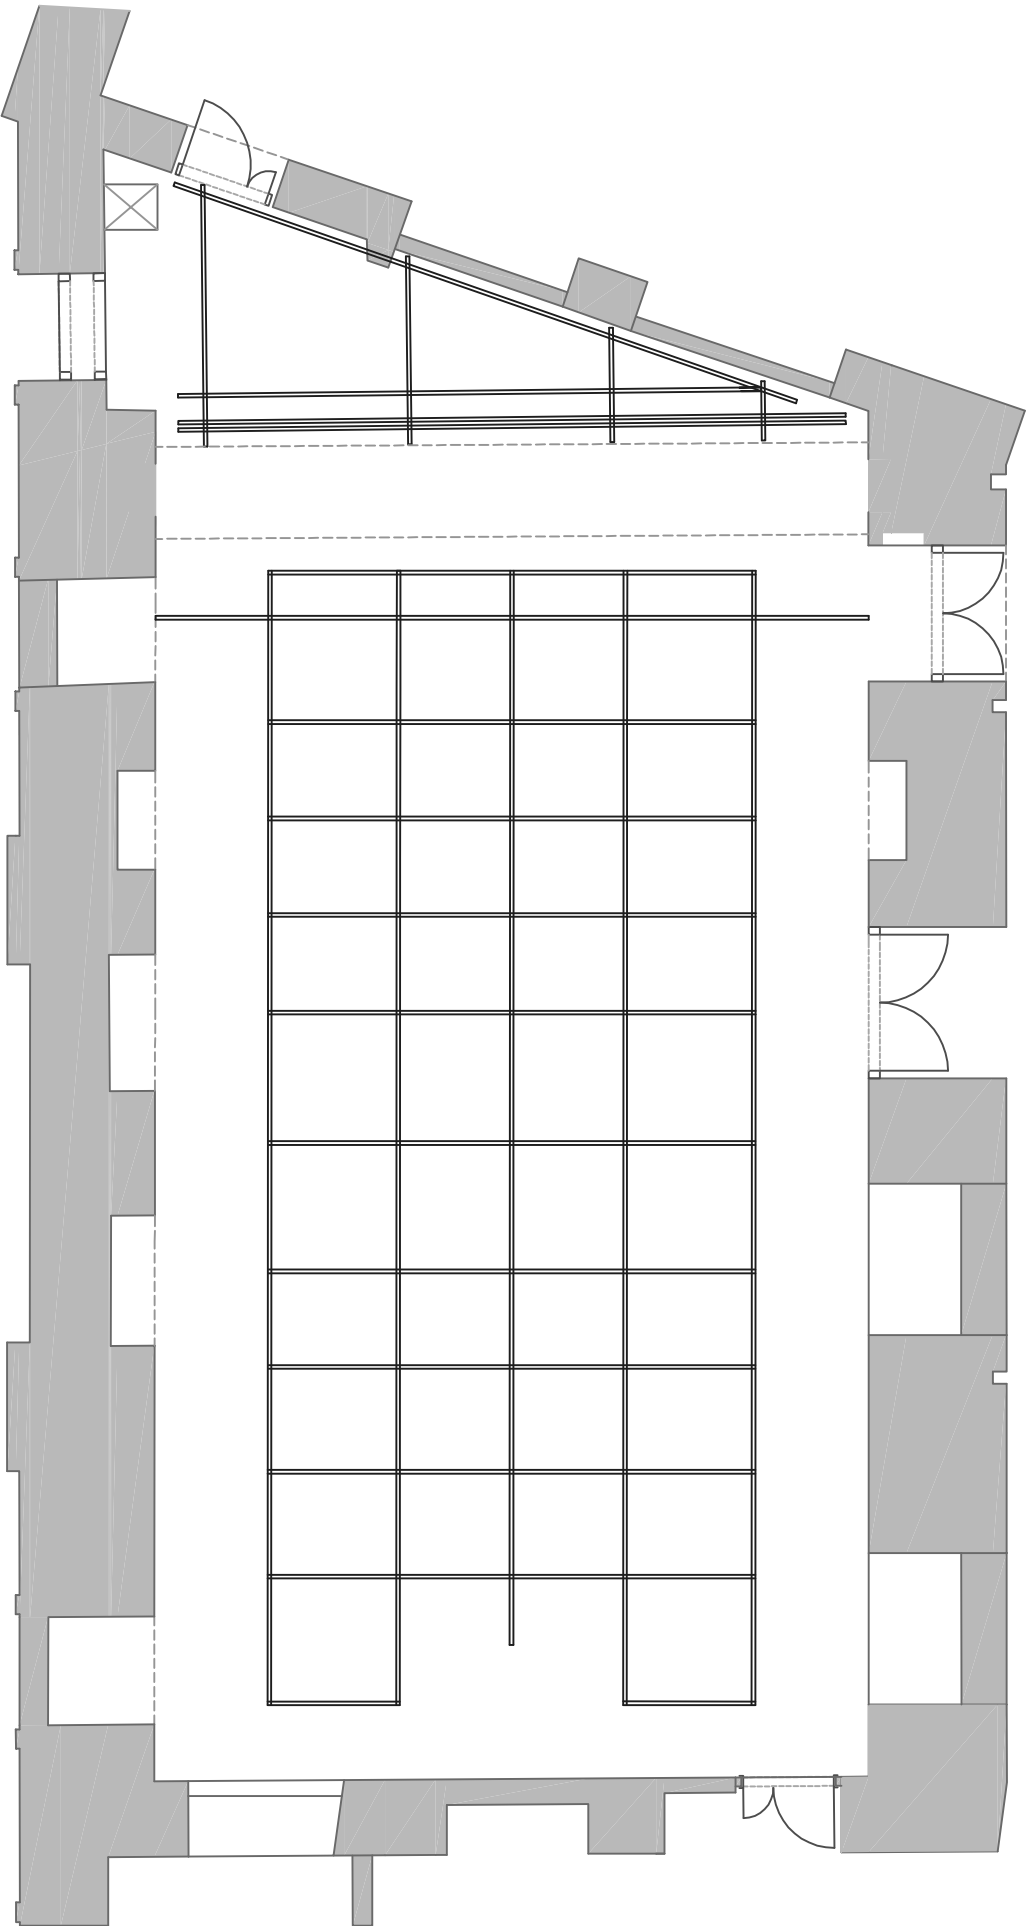

DSCHUNGEL WIEN
Saal 1
Grundriss

DSCHUNGEL WIEN
 Saal 1
 Tribüne Standard
 Grundriss

RIG

DSCHUNGEL WIEN
Saal 1
Tribüne Standard
Aufriß

DSCHUNGEL WIEN
Saal 1
Tribüne Standard
Seitenriss

DSCHUNGEL WIEN
Saal 1
Lichtrost

DSCHUNGEL WIEN
Saal 1
Lichtrost + Versätze

- 4x PC 1200W
- 4x Fresnel 2000W
- 12x Fresnel 1200W
- 13x Profiler 750W Zoom 15-30°
- 10x Profiler 750W Zoom 25-50°
- 6x Profiler 750W 36°
- 6x Profiler 750W 50°
- 4x Martin MAC 550
- 4x Martin MAC 600
- 6x Fluter 1000W
- 20x PAR64 (CP60, 61, 62, 95)
- 4x Pearl River XLED 1061

1m

DSCHUNGEL WIEN
 Bühne 1
 Lichtrost + SW