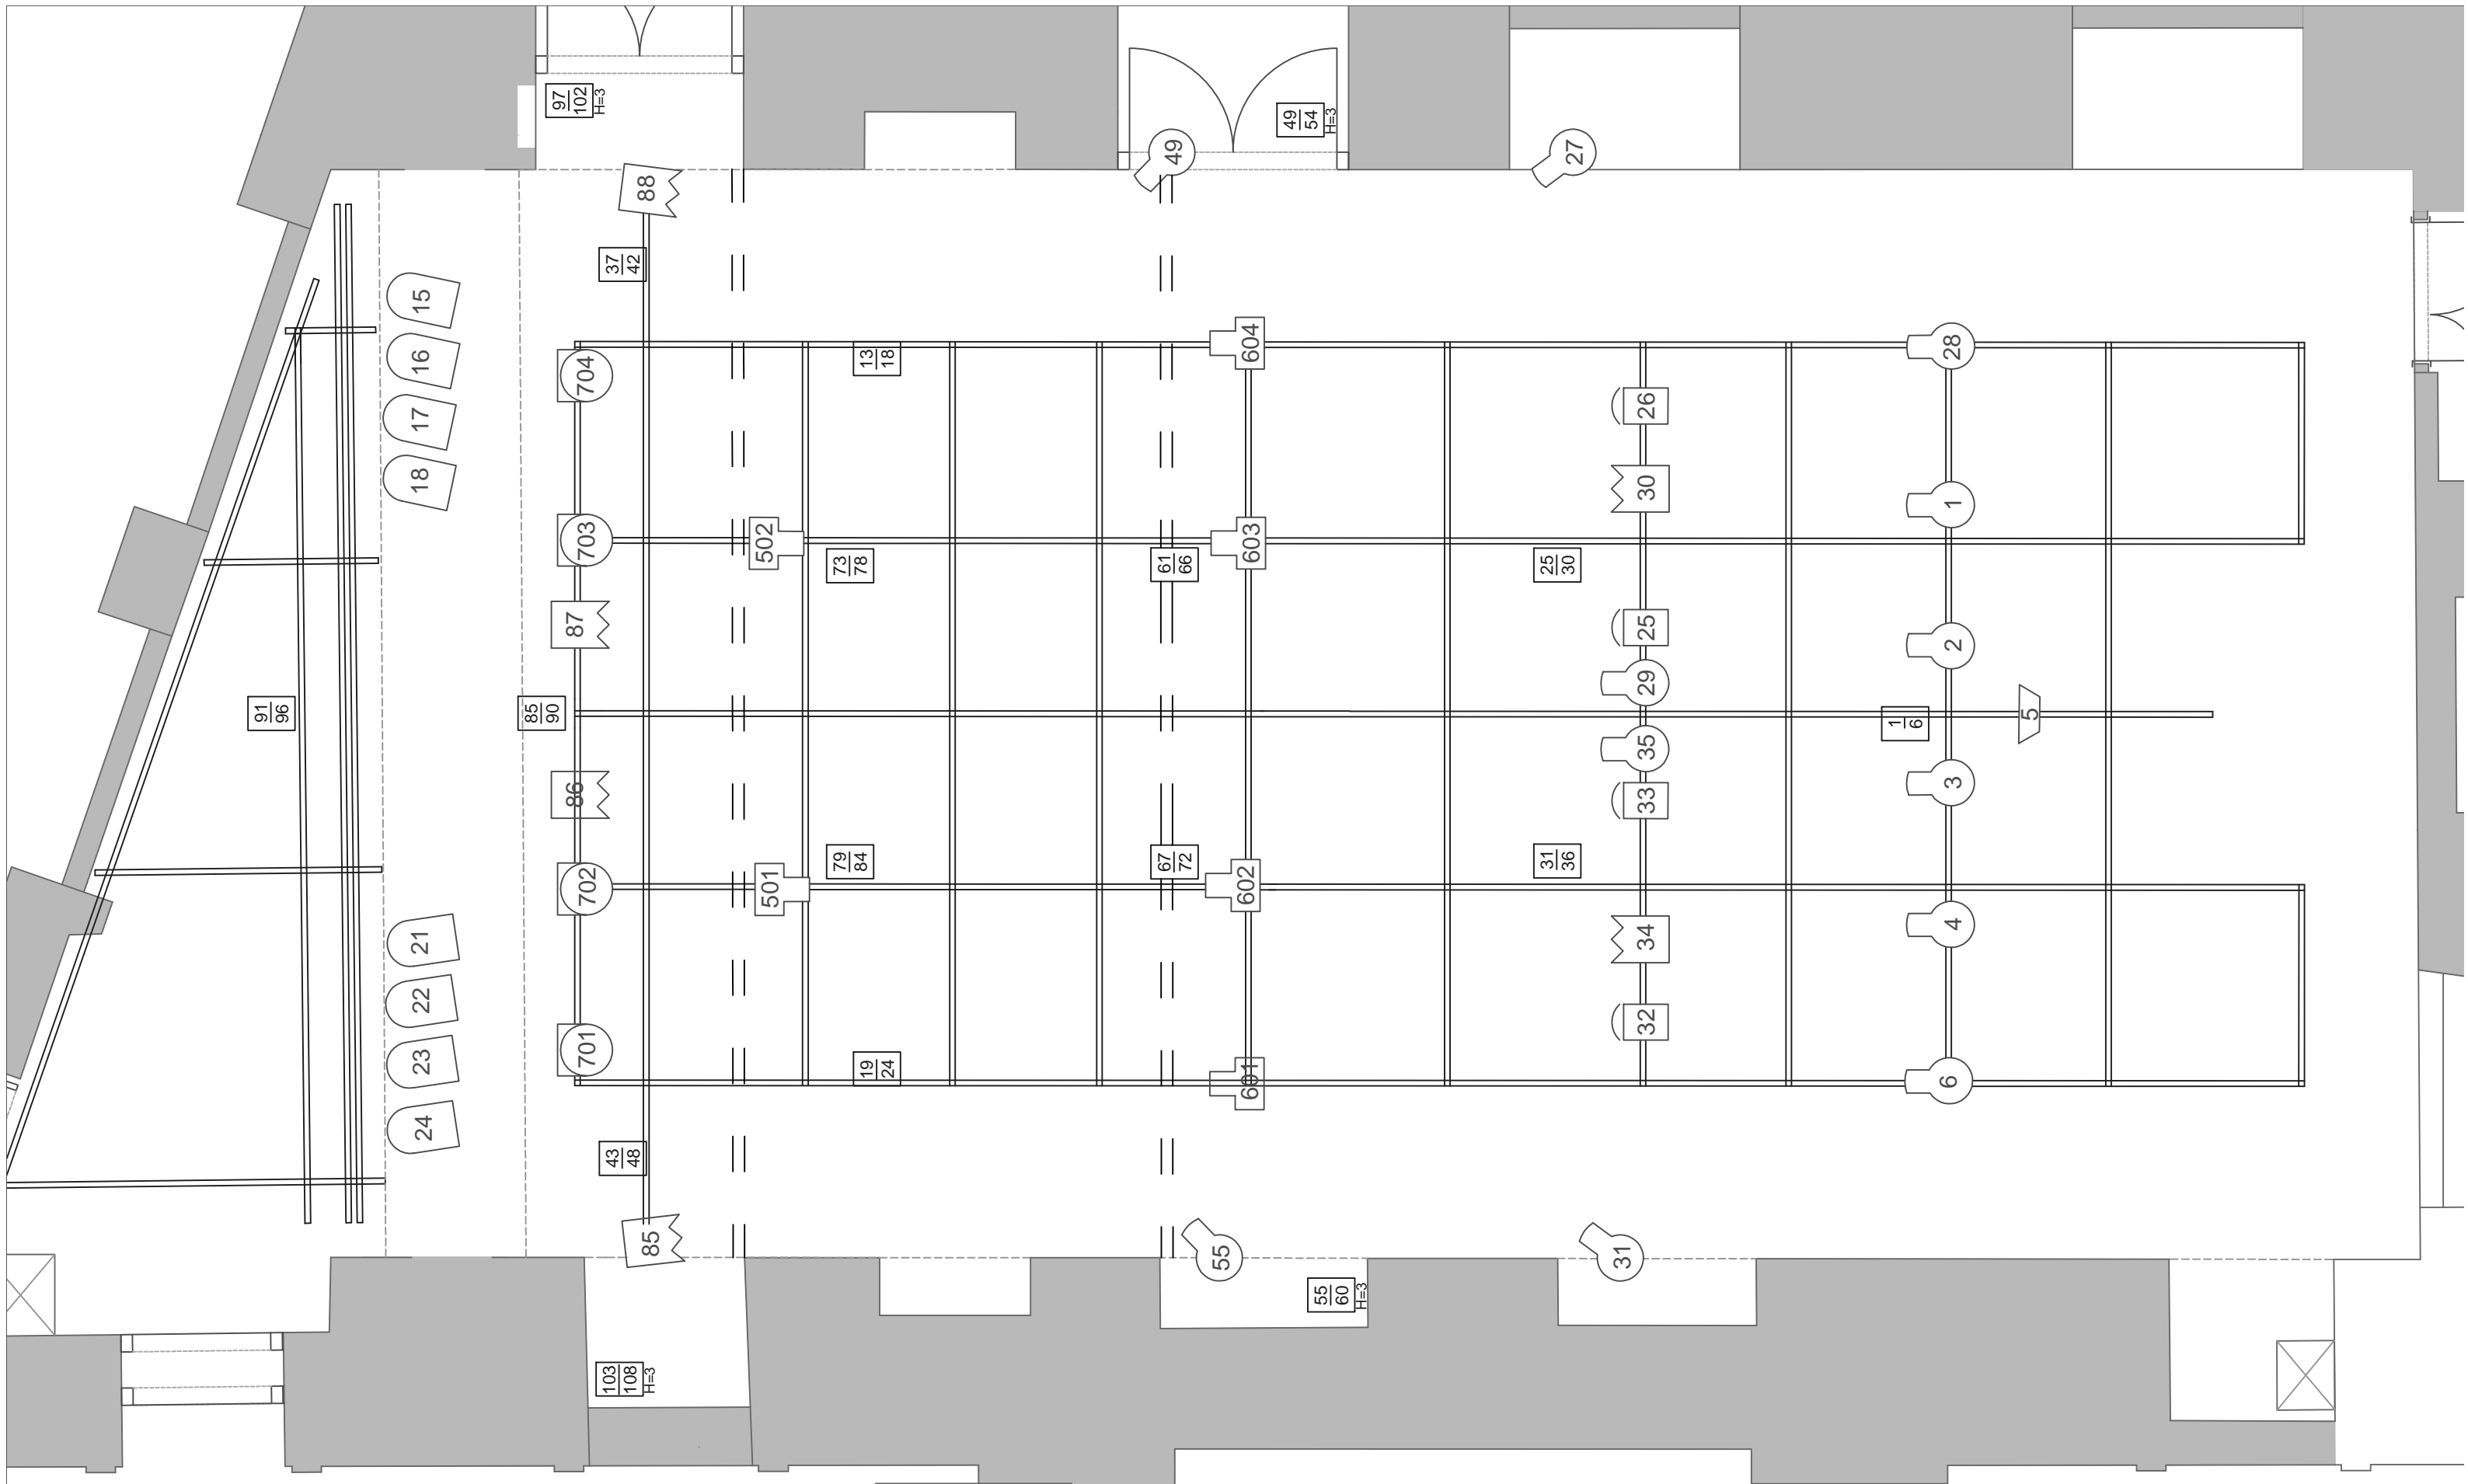

DSCHUNGEL WIEN
Saal 1
Grundriss

DSCHUNGEL WIEN
 Saal 1
 Tribüne Standard
 Grundriss

RIG

DSCHUNGEL WIEN
Saal 1
Tribüne Standard
Aufriß

DSCHUNGEL WIEN
Saal 1
Tribüne Standard
Seitenriss

DSCHUNGEL WIEN
Saal 1
Lichtrost

DSCHUNGEL WIEN
Saal 1
Lichtrost + Versätze

- 4x PC 1200W
- 4x Fresnel 2000W
- 12x Fresnel 1200W
- 13x Profiler 750W Zoom 15-30°
- 10x Profiler 750W Zoom 25-50°
- 6x Profiler 750W 36°
- 6x Profiler 750W 50°
- 4x Martin MAC 550
- 4x Martin MAC 600
- 6x Fluter 1000W
- 20x PAR64 (CP60, 61, 62, 95)
- 4x Pearl River XLED 1061

1m

DSCHUNGEL WIEN
 Bühne 1
 Lichtrost + SW