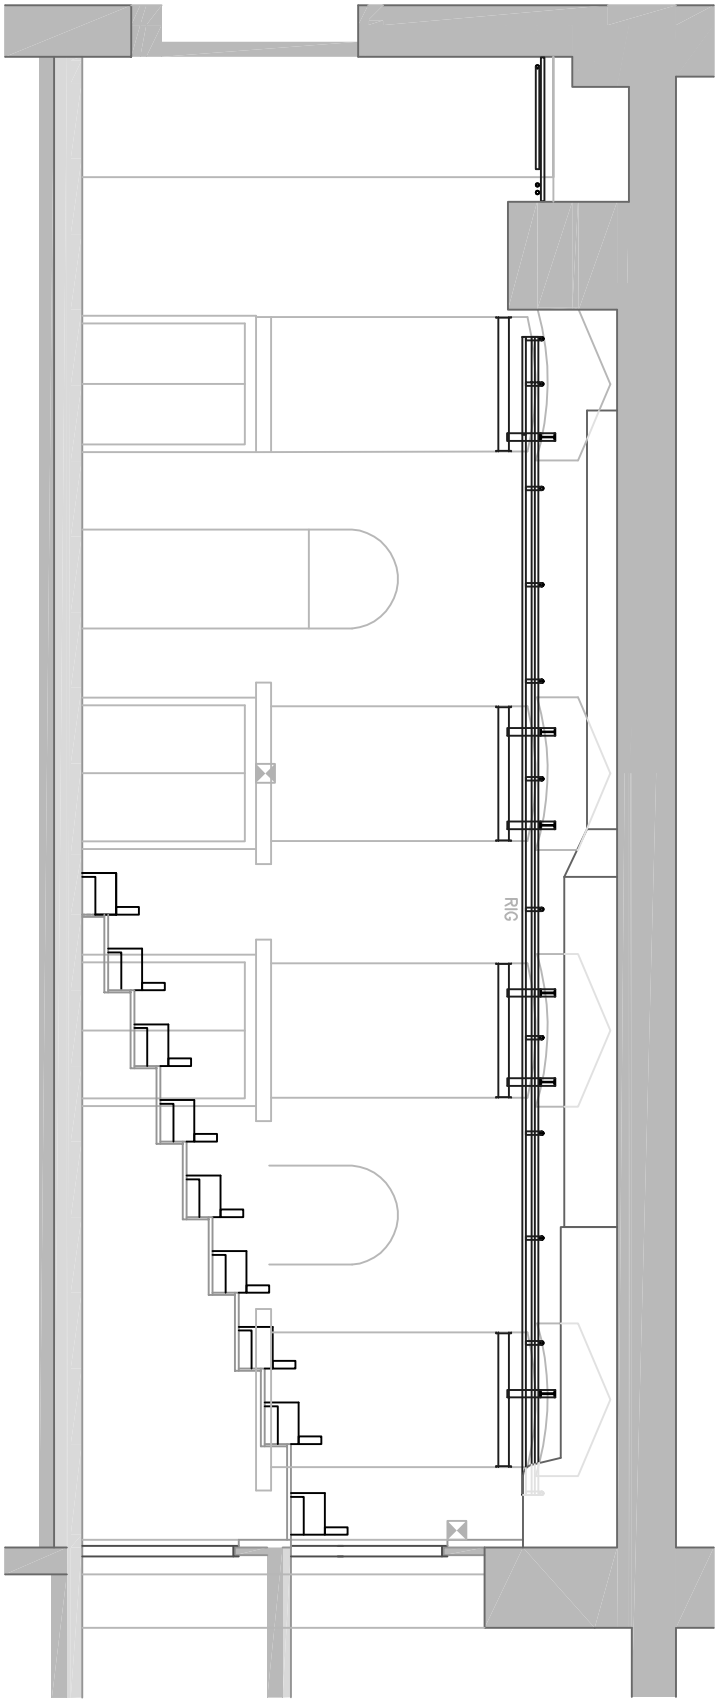

DSCHUNGEL WIEN
Saal 1
Grundriss

DSCHUNGEL WIEN
 Saal 1
 Tribüne Standard
 Grundriss

RIG

DSCHUNGEL WIEN
Saal 1
Tribüne Standard
Aufriß

DSCHUNGEL WIEN
Saal 1
Tribüne Standard
Seitenriss

DSCHUNGEL WIEN
Saal 1
Lichtrost

DSCHUNGEL WIEN
Saal 1
Lichtrost + Versätze

- 4x PC 1200W
- 4x Fresnel 2000W
- 12x Fresnel 1200W
- 13x Profiler 750W Zoom 15-30°
- 10x Profiler 750W Zoom 25-50°
- 6x Profiler 750W 36°
- 6x Profiler 750W 50°
- 4x Martin MAC 550
- 4x Martin MAC 600
- 6x Fluter 1000W
- 20x PAR64 (CP60, 61, 62, 95)
- 4x Pearl River XLED 1061

1m

DSCHUNGEL WIEN
 Bühne 1
 Lichtrost + SW