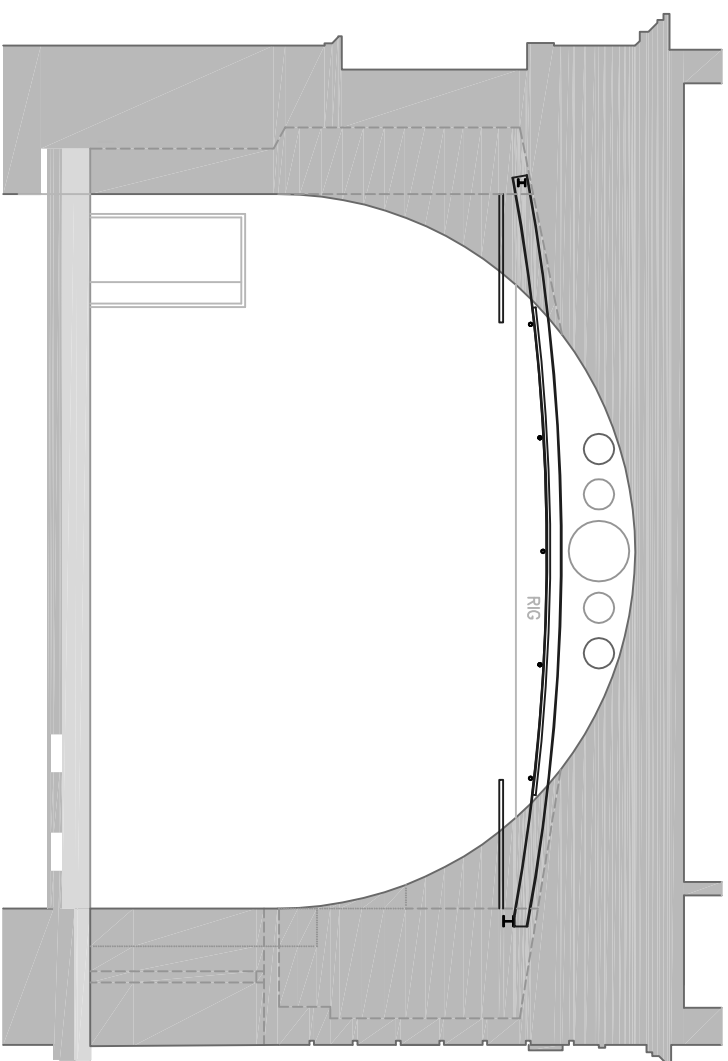

DSCHUNGEL WIEN
Saal 1
Grundriss

DSCHUNGEL WIEN
 Saal 1
 Tribüne Standard
 Grundriss

RIG

DSCHUNGEL WIEN
Saal 1
Tribüne Standard
Aufriß

DSCHUNGEL WIEN
Saal 1
Tribüne Standard
Seitenriss

DSCHUNGEL WIEN
Saal 1
Lichtrost

DSCHUNGEL WIEN
Saal 1
Lichtrost + Versätze

- 4x PC 1200W
- 4x Fresnel 2000W
- 12x Fresnel 1200W
- 13x Profiler 750W Zoom 15-30°
- 10x Profiler 750W Zoom 25-50°
- 6x Profiler 750W 36°
- 6x Profiler 750W 50°
- 4x Martin MAC 550
- 4x Martin MAC 600
- 6x Fluter 1000W
- 20x PAR64 (CP60, 61, 62, 95)
- 4x Pearl River XLED 1061

1m

DSCHUNGEL WIEN
 Bühne 1
 Lichtrost + SW