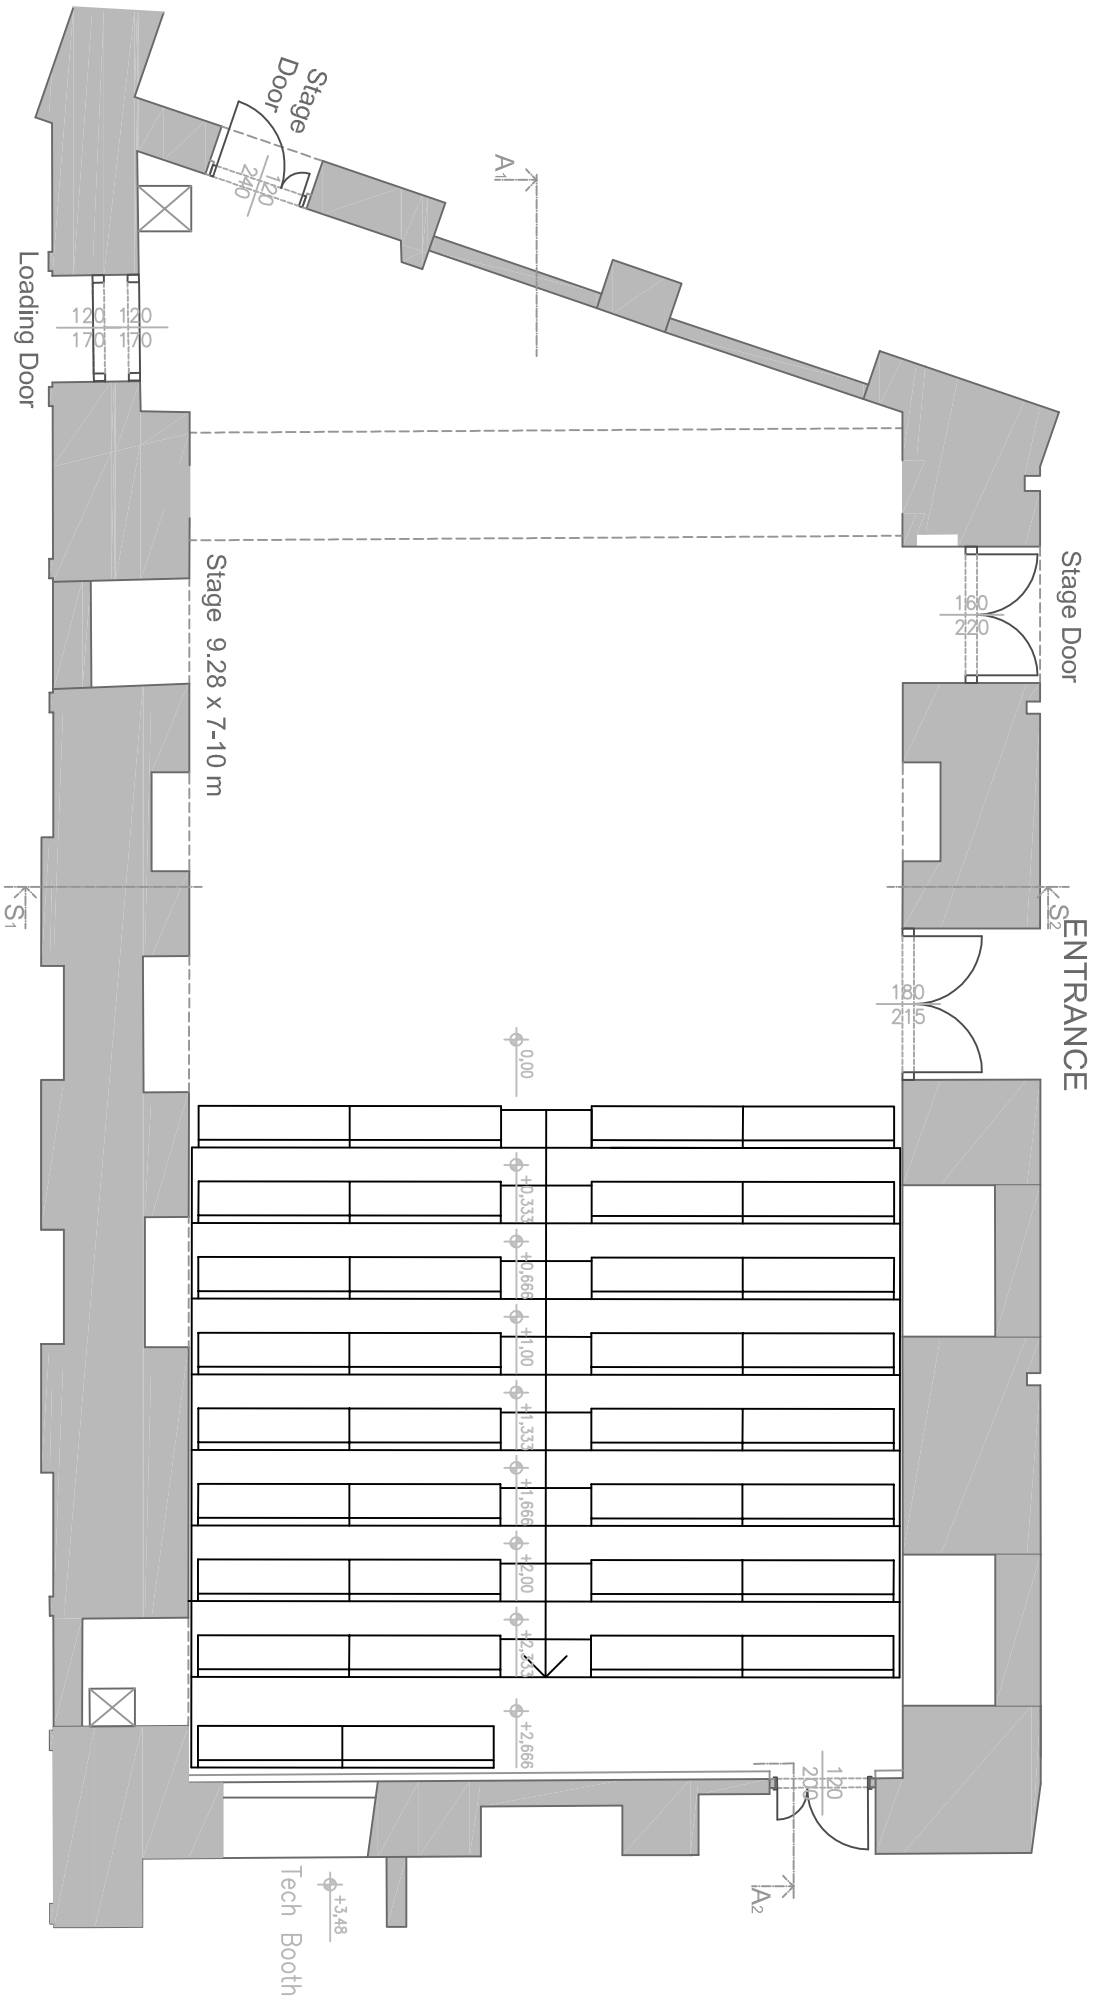

DSCHUNGEL WIEN
Saal 1
Grundriss

DSCHUNGEL WIEN
 Saal 1
 Tribüne Standard
 Grundriss

RIG

DSCHUNGEL WIEN
Saal 1
Tribüne Standard
Aufriß

DSCHUNGEL WIEN
Saal 1
Tribüne Standard
Seitenriss

DSCHUNGEL WIEN
Saal 1
Lichtrost

DSCHUNGEL WIEN
Saal 1
Lichtrost + Versätze

- 4x PC 1200W
- 4x Fresnel 2000W
- 12x Fresnel 1200W
- 13x Profiler 750W Zoom 15-30°
- 10x Profiler 750W Zoom 25-50°
- 6x Profiler 750W 36°
- 6x Profiler 750W 50°
- 4x Martin MAC 550
- 4x Martin MAC 600
- 6x Fluter 1000W
- 20x PAR64 (CP60, 61, 62, 95)
- 4x Pearl River XLED 1061

1m

DSCHUNGEL WIEN
 Bühne 1
 Lichtrost + SW