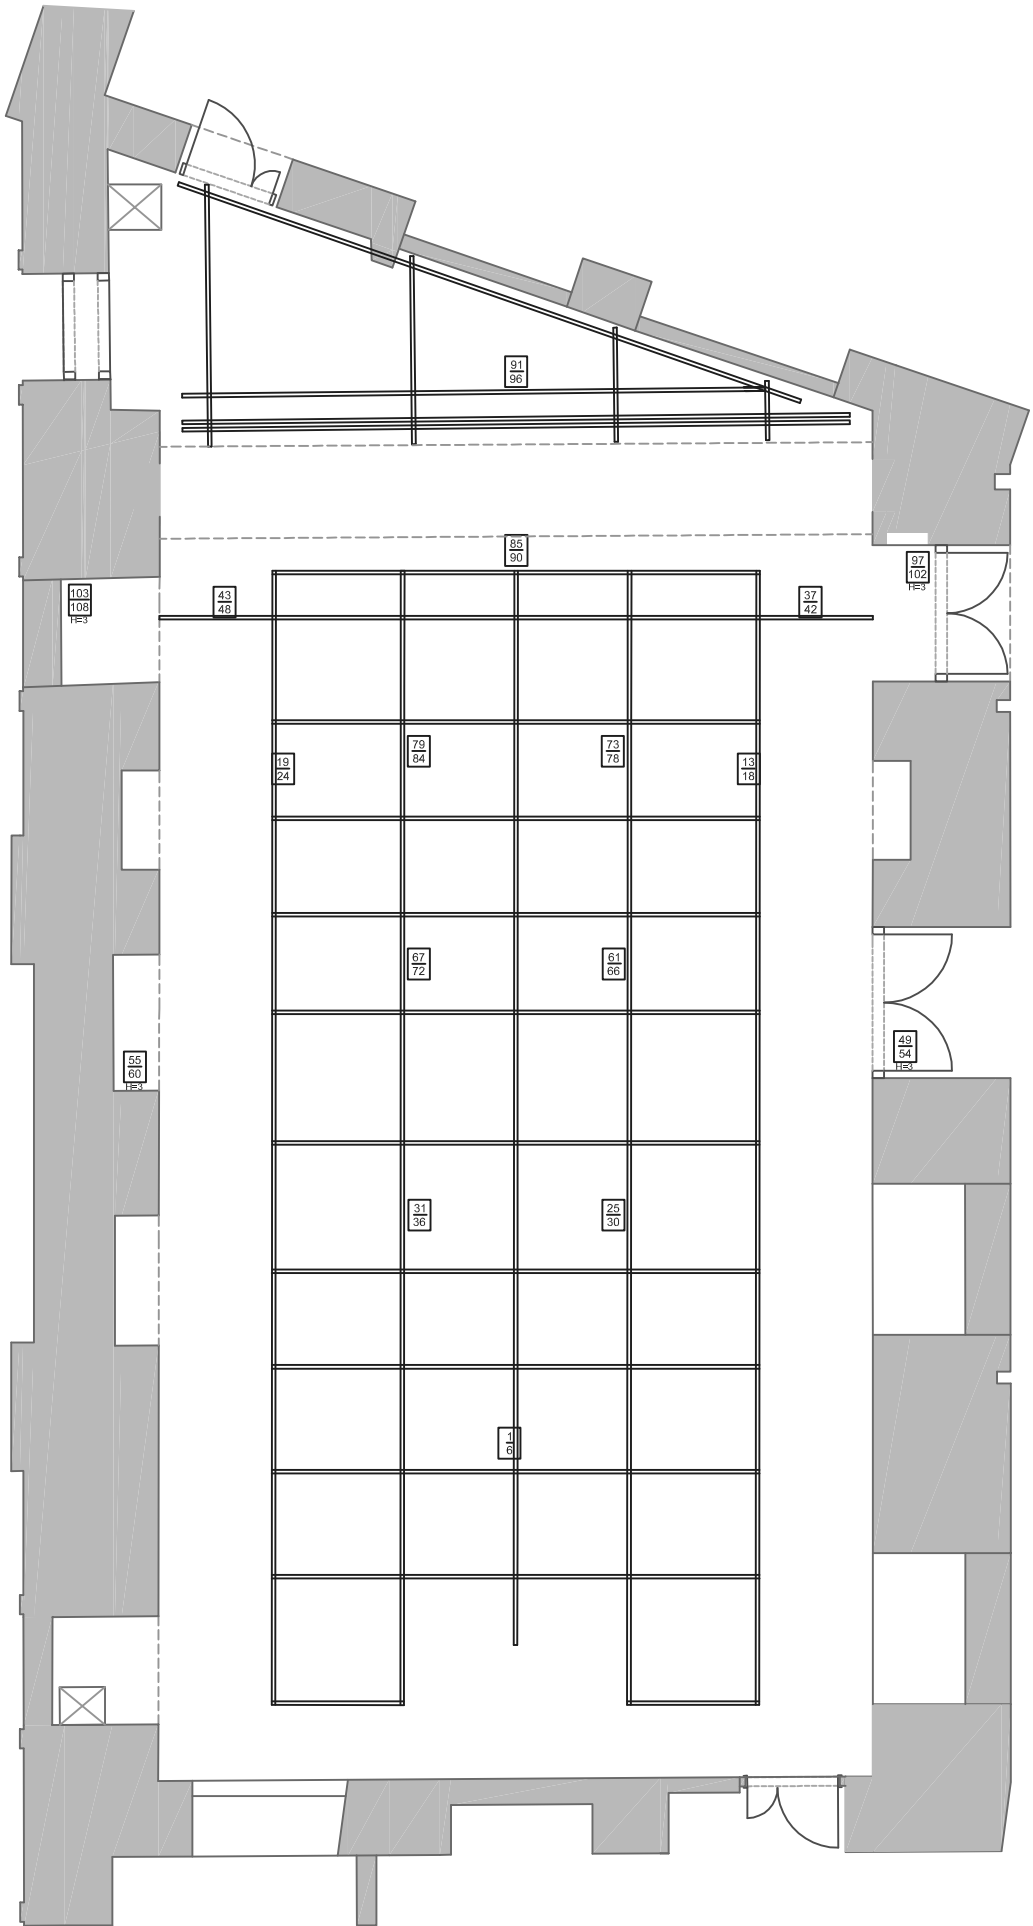

DSCHUNGEL WIEN
Saal 1
Grundriss

DSCHUNGEL WIEN
 Saal 1
 Tribüne Standard
 Grundriss

RIG

DSCHUNGEL WIEN
Saal 1
Tribüne Standard
Aufriß

DSCHUNGEL WIEN
Saal 1
Tribüne Standard
Seitenriss

DSCHUNGEL WIEN
Saal 1
Lichtrost

DSCHUNGEL WIEN
Saal 1
Lichtrost + Versätze

- 4x PC 1200W
- 4x Fresnel 2000W
- 12x Fresnel 1200W
- 13x Profiler 750W Zoom 15-30°
- 10x Profiler 750W Zoom 25-50°
- 6x Profiler 750W 36°
- 6x Profiler 750W 50°
- 4x Martin MAC 550
- 4x Martin MAC 600
- 6x Fluter 1000W
- 20x PAR64 (CP60, 61, 62, 95)
- 4x Pearl River XLED 1061

1m

DSCHUNGEL WIEN
 Bühne 1
 Lichtrost + SW